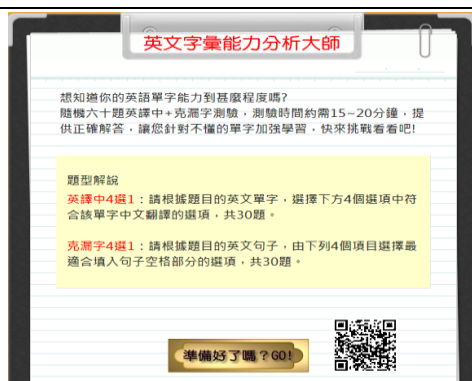

線上英語學習測驗平台

LITC 英檢練習平台

GEPT 全真試題:

中級檢測:6 回
中高級檢測:6 回

帳號: **學號** (英文字母為**大寫**)
密碼: 首次登錄系統, 請輸入「**學號**」
(英文字母為**大寫**)

LiveABC 英檢網

全民英檢初級檢測: 20 回
中級檢測: 20 回
中高級檢測: 12 回
多益檢測: 20 回

(使用**Chrome**瀏覽器)
帳號: **學號** (英文字母為**大寫**)
密碼: 首次登錄系統, 請輸入「**學號**」
(英文字母為**大寫**)

Easytest 線上學習測驗平台

單字學習課程(多益必學單字 1100 字):
針對 TOEIC 測驗常出現之單字集

帳號: **學號** (英文字母**大小寫**均可)
密碼: 首次登錄系統, 請輸入「**學號**」
(英文字母**大小寫**均可)

英語字彙能力檢測大師

隨機 60 題英譯中+克漏字測驗, 測驗時間約需 15~20 分鐘, 提供正確解答, 讓您針對不懂的單字加強學習

不需帳號、密碼

線上英語學習測驗平台